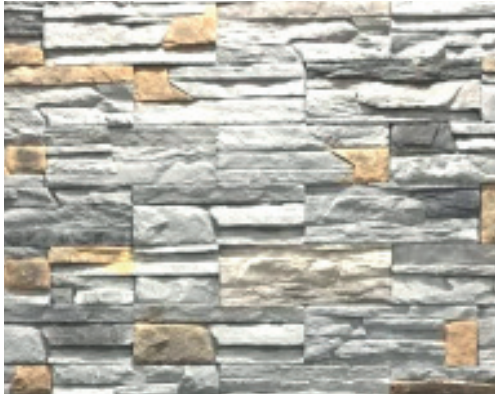

www.texabrick.com

TSB-7000 LIGHT GRAY

TSB-7001 DARK GRAY

TSB-7002 SUNRISE

TSB-7004 ONYX

TSB-7005 MIDNIGHT

TSB-7006 FULLMOON

JAIPUR