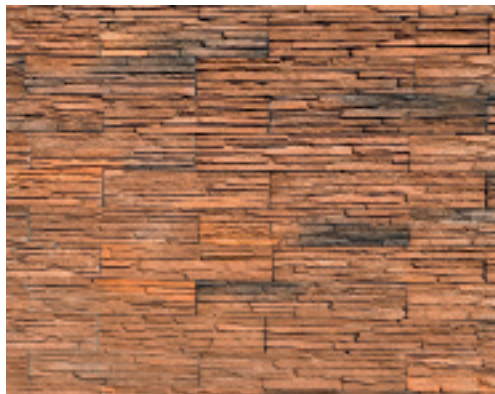

www.texabrick.com

RESIDENTIAL

TSB-15000 LIGHT GRAY

TSB-15001 DARK GREY

TSB-15002 SAND

TSB-15004 BROWN

TSB-15005 ANTHRACITE

MEGA BRICK