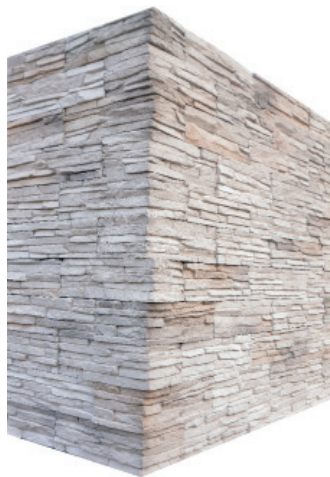

www.texabrick.com

RESIDENTIAL

TSB-15000 LIGHT GRAY

TSB-15001 DARK GREY

TSB-15002 SAND

TSB-15004 BROWN

TSB-15005 ANTHRACITE

MEGA BRICK